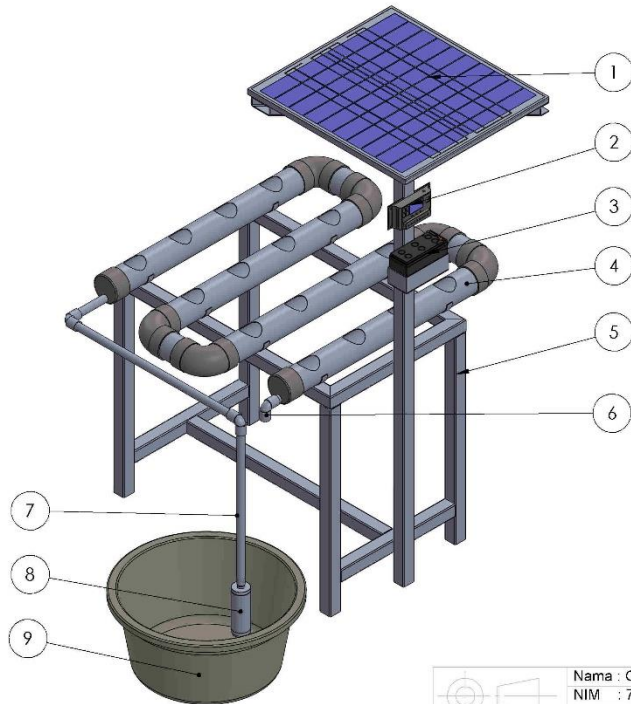

LAMPIRAN

No	Descriptions	Qty
1	Panel Solar Cell	1
2	Controller	1
3	Accu 12 Volt	1
4	Pipa Pengalir	1
5	Rangka	1
6	Pipa Out Put	1
7	Pipa Input	1
8	Pompa DC	1
9	Wadah Air	1

Tampak Isometri

Nama : Gozin Pemb 1 : Ir. Zenal Abidin, S.T.,M.T.
 NIM : 7001190068 Pemb 2 : Ir. Ade Herdiana, S.T.,M.T.
 Scala /Satuan: 1:10/ mm No. Gambar : HPG-00

FT. UNIVERSITAS GALUH

HIDROPONIK SOLAR CELL

A4

Tampak Atas

Tampak Depan

Tampak Samping

Tampak Isometri

Nama : Gozin Pemb 1 : Ir. Zenal Abidin, S.T.,M.T.
 NIM : 7001190068 Pemb 2 : Ir. Ade Herdiana, S.T.,M.T.
 Scala /Satuan: 1:10/ mm No. Gambar : HPG-00