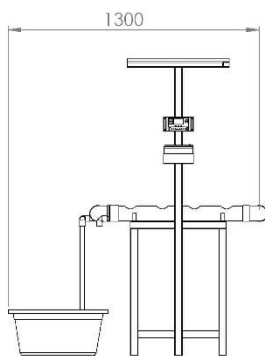

LAMPIRAN

No	Descriptions	Qty
1	Panel Solar Cell	1
2	Controller	1
3	Accu 12 Volt	1
4	Pipa Pengalir	1
5	Rangka	1
6	Pipa Out Put	1
7	Pipa Input	1
8	Pompa DC	1
9	Wadah Air	1

Tampak Isometri

Nama : Gozin Pemb 1 : Ir. Zenal Abidin, S.T.,M.T.
 NIM : 7001190068 Pemb 2 : Ir. Ade Herdiana, S.T.,M.T.
 Scala /Satuan: 1:10/ mm No. Gambar : HPG-00

FT. UNIVERSITAS GALUH

HIDROPONIK SOLAR CELL

A4

Tampak Atas

Tampak Depan

Tampak Samping

Tampak Isometri

Nama : Gozin Pemb 1 : Ir. Zenal Abidin, S.T.,M.T.
 NIM : 7001190068 Pemb 2 : Ir. Ade Herdiana, S.T.,M.T.
 Scala /Satuan: 1:10/ mm No. Gambar : HPG-00

A4

Tampak Atas

Tampak Isometri

Tampak Depan

Tampak Samping

	Nama : Gozin	Pemb 1 : Ir. Zenal Abidin. S.T.,M.T.
	NIM : 7001190068	Pemb 2 : Ir. Ade Herdiana. S.T.,M.T.
	Scala /Satuan: 1:8/ mm	No. Gambar : HPG-4
FT. UNIVERSITAS GALUH		PIPA PENGALIR

A4

Tampak Atas

Tampak Isometri

SECTION B-B
SCALE 1 : 8

Tampak Depan

Tampak Samping

	Nama : Gozin	Pemb 1 : Ir. Zenal Abidin, S.T.,M.T.
	NIM : 7001190068	Pemb 2 : Ir. Ade Herdiana, S.T.,M.T.
	Scala / Satuan: 1:7/ mm	No. Gambar : HPG-9
FT. UNIVERSITAS GALUH		WADAH AIR