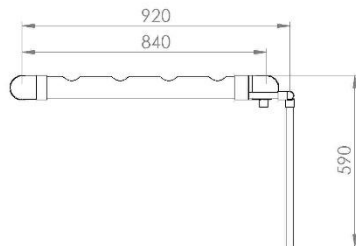

FT. UNIVERSITAS GALUH

HIDROPONIK SOLAR CELL

A4

Tampak Atas

Tampak Isometri

Tampak Depan

Tampak Samping

	Nama : Gozin	Pemb 1 : Ir. Zenal Abidin. S.T.,M.T.
	NIM : 7001190068	Pemb 2 : Ir. Ade Herdiana. S.T.,M.T.
	Scala /Satuan: 1:8/ mm	No. Gambar : HPG-3
FT. UNIVERSITAS GALUH		BATTERY DC

A4

Tampak Atas

Tampak Isometri

Tampak Depan

Tampak Samping

	Nama : Gozin	Pemb 1 : Ir. Zenal Abidin. S.T.,M.T.
	NIM : 7001190068	Pemb 2 : Ir. Ade Herdiana. S.T.,M.T.
	Scala /Satuan: 1:8/ mm	No. Gambar : HPG-4
FT. UNIVERSITAS GALUH		PIPA PENGALIR

A4

Tampak Atas

Tampak Isometri

SECTION B-B
SCALE 1 : 8

Tampak Depan

Tampak Samping

	Nama : Gozin	Pemb 1 : Ir. Zenal Abidin, S.T.,M.T.
	NIM : 7001190068	Pemb 2 : Ir. Ade Herdiana, S.T.,M.T.
	Scala / Satuan: 1:7/ mm	No. Gambar : HPG-9
FT. UNIVERSITAS GALUH		WADAH AIR