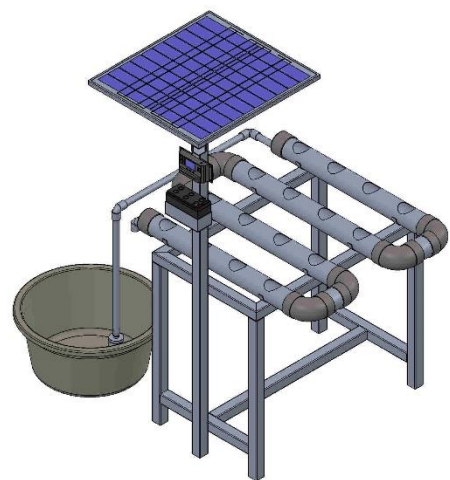

LAMPIRAN

No	Descriptions	Qty
1	Panel Solar Cell	1
2	Controller	1
3	Accu 12 Volt	1
4	Pipa Pengalir	1
5	Rangka	1
6	Pipa Out Put	1
7	Pipa Input	1
8	Pompa DC	1
9	Wadah Air	1

Tampak Isometri

Nama : Gozin Pemb 1 : Ir. Zenal Abidin, S.T.,M.T.
 NIM : 7001190068 Pemb 2 : Ir. Ade Herdiana, S.T.,M.T.
 Scala /Satuan: 1:10/ mm No. Gambar : HPG-00

FT. UNIVERSITAS GALUH

HIDROPONIK SOLAR CELL

A4

Tampak Atas

Tampak Depan

Tampak Samping

Tampak Isometri

Nama : Gozin Pemb 1 : Ir. Zenal Abidin, S.T.,M.T.
 NIM : 7001190068 Pemb 2 : Ir. Ade Herdiana, S.T.,M.T.
 Scala /Satuan: 1:10/ mm No. Gambar : HPG-00

FT. UNIVERSITAS GALUH

HIDROPONIK SOLAR CELL

A4

Tampak Atas

Tampak Isometri

Tampak Depan

Tampak Samping

	Nama : Gozin	Pemb 1 : Ir. Zenal Abidin. S.T.,M.T.
	NIM : 7001190068	Pemb 2 : Ir. Ade Herdiana. S.T.,M.T.
	Scala /Satuan: 1:8/ mm	No. Gambar : HPG-3
FT. UNIVERSITAS GALUH		BATTERY DC