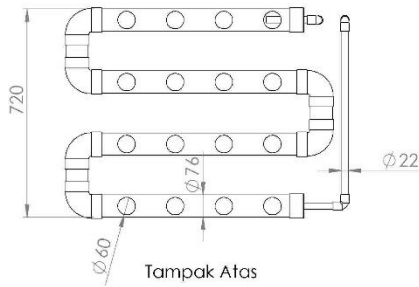

FT. UNIVERSITAS GALUH

HIDROPONIK SOLAR CELL

A4

Tampak Atas

Tampak Depan

Tampak Samping

Tampak Isometri

Nama : Gozin Pemb 1 : Ir. Zenal Abidin, S.T.,M.T.
 NIM : 7001190068 Pemb 2 : Ir. Ade Herdiana, S.T.,M.T.
 Scala /Satuan: 1:10/ mm No. Gambar : HPG-00

FT. UNIVERSITAS GALUH

HIDROPONIK SOLAR CELL

A4

Tampak Atas

Tampak Isometri

Tampak Depan

Tampak Samping

	Nama : Gozin	Pemb 1 : Ir. Zenal Abidin. S.T.,M.T.
	NIM : 7001190068	Pemb 2 : Ir. Ade Herdiana. S.T.,M.T.
	Scala /Satuan: 1:8/ mm	No. Gambar : HPG-3
FT. UNIVERSITAS GALUH		BATTERY DC

A4

Tampak Atas

Tampak Isometri

Tampak Depan

Tampak Samping

	Nama : Gozin	Pemb 1 : Ir. Zenal Abidin. S.T.,M.T.
	NIM : 7001190068	Pemb 2 : Ir. Ade Herdiana. S.T.,M.T.
	Scala /Satuan: 1:8/ mm	No. Gambar : HPG-4
FT. UNIVERSITAS GALUH		PIPA PENGALIR

A4

Tampak Atas

Tampak Isometri

SECTION B-B
SCALE 1 : 8

Tampak Depan

Tampak Samping

	Nama : Gozin	Pemb 1 : Ir. Zenal Abidin, S.T.,M.T.
	NIM : 7001190068	Pemb 2 : Ir. Ade Herdiana, S.T.,M.T.
	Scala / Satuan: 1:7/ mm	No. Gambar : HPG-9
FT. UNIVERSITAS GALUH		WADAH AIR