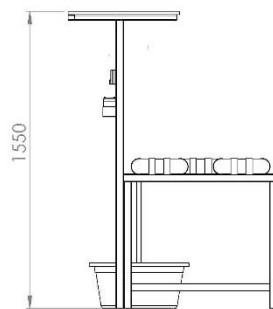

FT. UNIVERSITAS GALUH

HIDROPONIK SOLAR CELL

A4

Tampak Atas

Tampak Depan

Tampak Samping

Tampak Isometri

Nama : Gozin Pemb 1 : Ir. Zenal Abidin, S.T.,M.T.
 NIM : 7001190068 Pemb 2 : Ir. Ade Herdiana, S.T.,M.T.
 Scala /Satuan: 1:10/ mm No. Gambar : HPG-00

FT. UNIVERSITAS GALUH

HIDROPONIK SOLAR CELL

A4

Tampak Atas

Tampak Isometri

Tampak Depan

Tampak Samping

	Nama : Gozin	Pemb 1 : Ir. Zenal Abidin. S.T.,M.T.
	NIM : 7001190068	Pemb 2 : Ir. Ade Herdiana. S.T.,M.T.
	Scala /Satuan: 1:8/ mm	No. Gambar : HPG-3
FT. UNIVERSITAS GALUH		BATTERY DC

A4

Tampak Atas

Tampak Isometri

Tampak Depan

Tampak Samping

	Nama : Gozin	Pemb 1 : Ir. Zenal Abidin. S.T.,M.T.
	NIM : 7001190068	Pemb 2 : Ir. Ade Herdiana. S.T.,M.T.
	Scala /Satuan: 1:8/ mm	No. Gambar : HPG-4
FT. UNIVERSITAS GALUH		PIPA PENGALIR