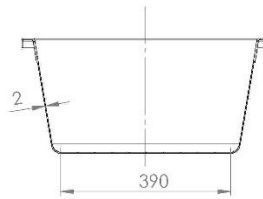

A4

Tampak Atas

Tampak Isometri

Tampak Depan

Tampak Samping

	Nama : Gozin	Pemb 1 : Ir. Zenal Abidin. S.T.,M.T.
	NIM : 7001190068	Pemb 2 : Ir. Ade Herdiana. S.T.,M.T.
	Scala /Satuan: 1:8/ mm	No. Gambar : HPG-4
FT. UNIVERSITAS GALUH		PIPA PENGALIR

A4

Tampak Atas

Tampak Isometri

SECTION B-B
SCALE 1 : 8

Tampak Depan

Tampak Samping

	Nama : Gozin	Pemb 1 : Ir. Zenal Abidin, S.T.,M.T.
	NIM : 7001190068	Pemb 2 : Ir. Ade Herdiana, S.T.,M.T.
	Scala / Satuan: 1:7/ mm	No. Gambar : HPG-9
FT. UNIVERSITAS GALUH		WADAH AIR